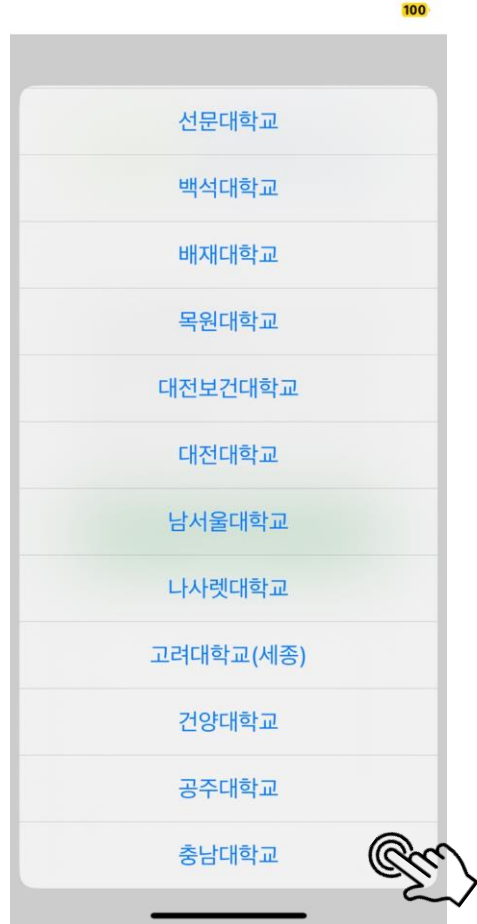

코스모스 앱 통합인증 로그인 안내 (충남대, 한밭대, 한남대)

코스모스 앱 설치

App Store / Play Store에서 “코스모스”를 설치해주세요.

통합인증 로그인 (아이폰)

상단의 학교/기관을 터치하시고, DSC를 입력하시면 DSC공유대학을 선택 가능합니다.

통합인증 로그인 (아이폰)

소속 대학을 터치하시면 통합인증 로그인 창으로 전환되므로,
본 소속 대학 포털(통합정보시스템) 학번/비밀번호를 기입하여 로그인 하시면 됩니다.

통합인증 로그인 (안드로이드)

The image displays three sequential screenshots of the login interface on an Android device. The first screenshot shows the '학교/기관' (School/Institution) field being selected. The second screenshot shows a dropdown menu with 'DSC공유대학' (DSC Shared University) selected. The third screenshot shows the '로그인' (Login) button.