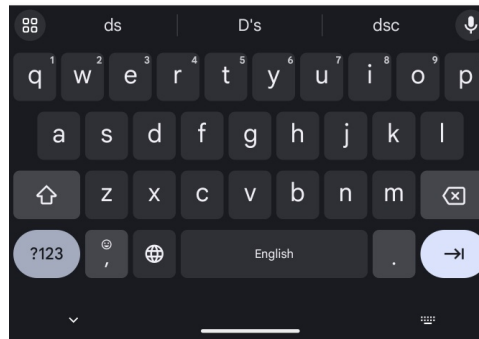

코스모스 앱 통합인증 로그인 안내 (충남대, 한밭대, 한남대)

코스모스 앱 설치

App Store / Play Store에서 “코스모스”를 설치해주세요.

통합인증 로그인 (아이폰)

상단의 학교/기관을 터치하시고, DSC를 입력하시면 DSC공유대학을 선택 가능합니다.

통합인증 로그인 (아이폰)

소속 대학을 터치하시면 통합인증 로그인 창으로 전환되므로,
본 소속 대학 포털(통합정보시스템) 학번/비밀번호를 기입하여 로그인 하시면 됩니다.

통합인증 로그인 (안드로이드)

The image displays three sequential screenshots of the login interface on an Android device. The first screenshot shows the '학교/기관' (School/Institution) field being selected. The second screenshot shows a dropdown menu with 'DSC공유대학' (DSC Shared University) selected. The third screenshot shows the '로그인' (Login) button.