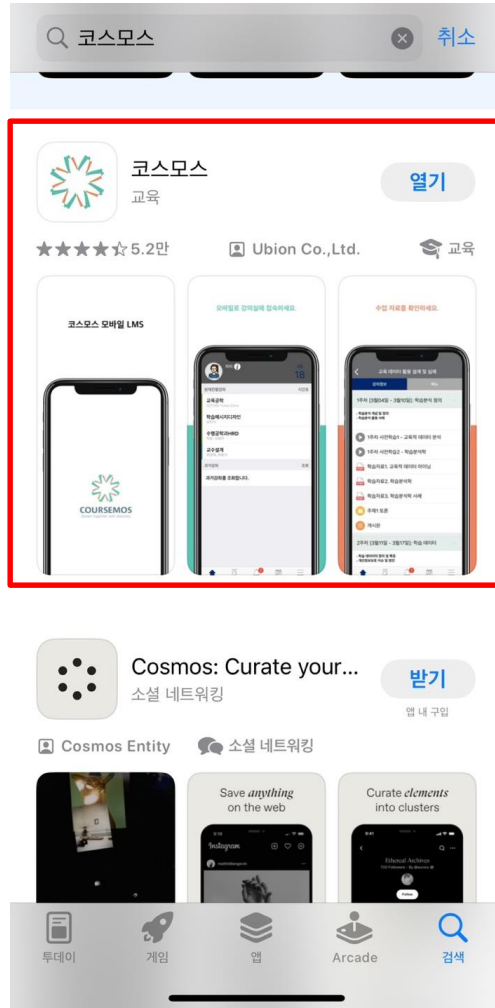

코스모스 앱 통합인증 로그인 안내 (충남대, 한밭대, 한남대)

코스모스 앱 설치

App Store / Play Store에서 “코스모스”를 설치해주세요.

통합인증 로그인 (아이폰)

상단의 학교/기관을 터치하시고, DSC를 입력하시면 DSC공유대학을 선택 가능합니다.

통합인증 로그인 (아이폰)

소속 대학을 터치하시면 통합인증 로그인 창으로 전환되므로,
본 소속 대학 포털(통합정보시스템) 학번/비밀번호를 기입하여 로그인 하시면 됩니다.

통합인증 로그인 (안드로이드)

The image displays three sequential screenshots of the login interface on an Android device. The first screenshot shows the '학교/기관' (School/Institution) field being selected. The second screenshot shows a dropdown menu with 'DSC공유대학' (DSC Shared University) selected. The third screenshot shows the '로그인' (Login) button.