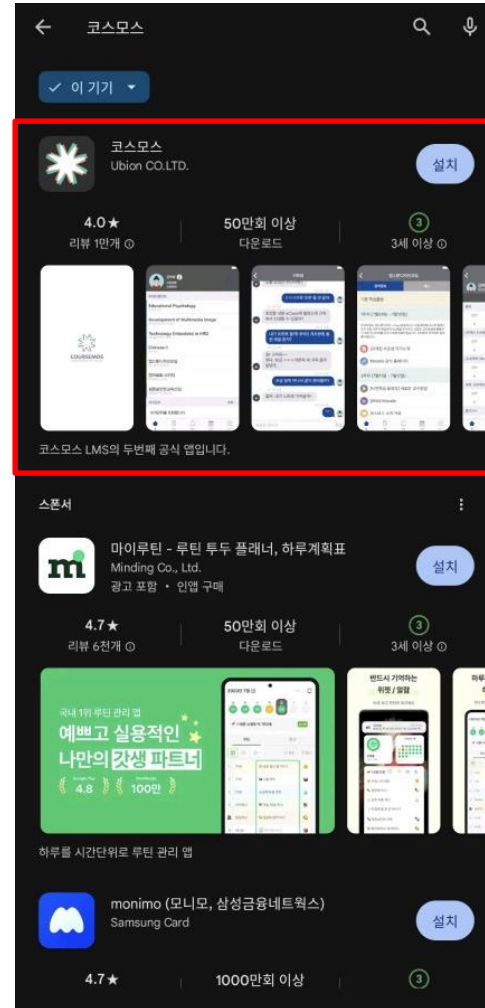

코스모스 앱 통합인증 로그인 안내 (충남대, 한밭대, 한남대)

코스모스 앱 설치

App Store / Play Store에서 “코스모스”를 설치해주세요.

통합인증 로그인 (아이폰)

상단의 학교/기관을 터치하시고, DSC를 입력하시면 DSC공유대학을 선택 가능합니다.

통합인증 로그인 (아이폰)

소속 대학을 터치하시면 통합인증 로그인 창으로 전환되므로,
본 소속 대학 포털(통합정보시스템) 학번/비밀번호를 기입하여 로그인 하시면 됩니다.

통합인증 로그인 (안드로이드)

The image displays three sequential screenshots of the login interface on an Android device. The first screenshot shows the '학교/기관' (School/Institution) field being selected. The second screenshot shows a dropdown menu with 'DSC공유대학' (DSC Shared University) selected. The third screenshot shows the '로그인' (Login) button.