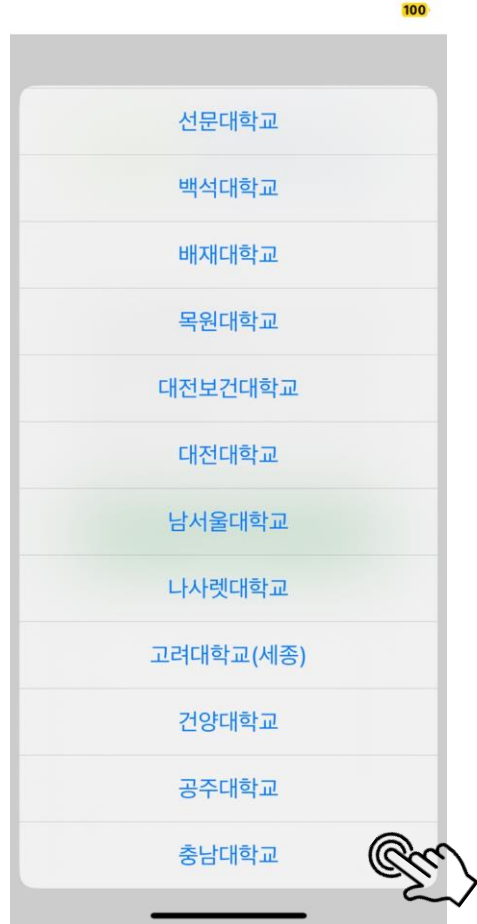

# 코스모스 앱 설치

App Store / Play Store에서 “코스모스”를 설치해주세요.

# 통합인증 로그인 (아이폰)

상단의 학교/기관을 터치하시고, DSC를 입력하시면 DSC공유대학을 선택 가능합니다.

# 통합인증 로그인 (아이폰)

소속 대학을 터치하시면 통합인증 로그인 창으로 전환되므로,  
본 소속 대학 포털(통합정보시스템) 학번/비밀번호를 기입하여 로그인 하시면 됩니다.