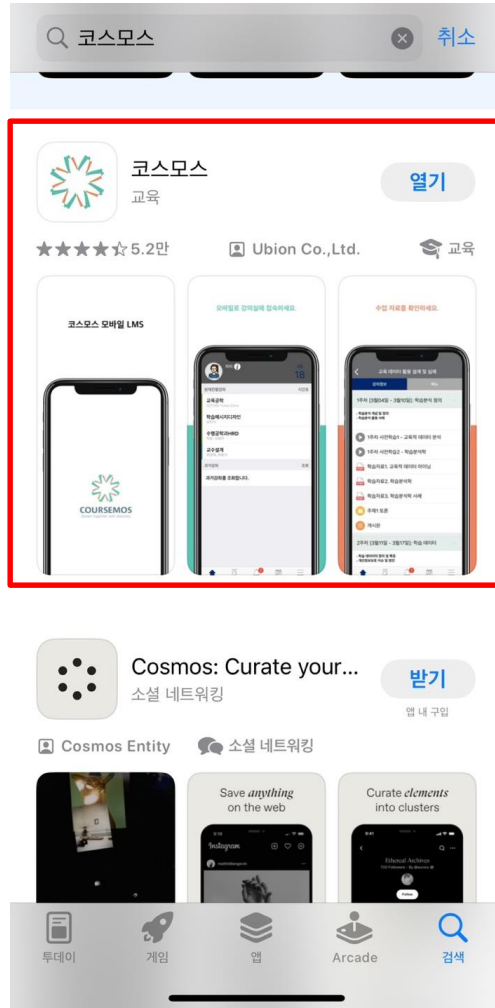

# 코스모스 앱 설치

App Store / Play Store에서 “코스모스”를 설치해주세요.

# 통합인증 로그인 (아이폰)

상단의 학교/기관을 터치하시고, DSC를 입력하시면 DSC공유대학을 선택 가능합니다.

# 통합인증 로그인 (아이폰)

소속 대학을 터치하시면 통합인증 로그인 창으로 전환되므로,  
본 소속 대학 포털(통합정보시스템) 학번/비밀번호를 기입하여 로그인 하시면 됩니다.