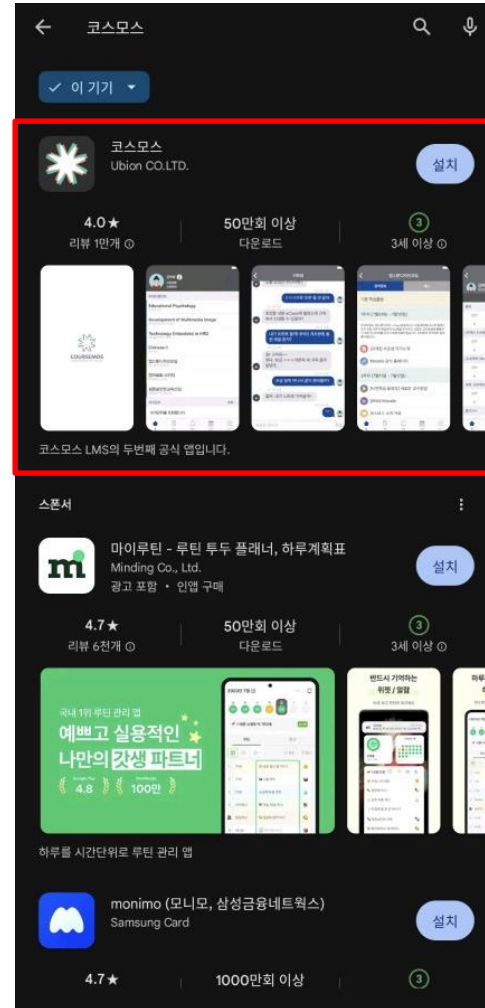

# 코스모스 앱 설치

App Store / Play Store에서 “코스모스”를 설치해주세요.

# 통합인증 로그인 (아이폰)

상단의 학교/기관을 터치하시고, DSC를 입력하시면 DSC공유대학을 선택 가능합니다.

# 통합인증 로그인 (아이폰)

소속 대학을 터치하시면 통합인증 로그인 창으로 전환되므로,  
본 소속 대학 포털(통합정보시스템) 학번/비밀번호를 기입하여 로그인 하시면 됩니다.