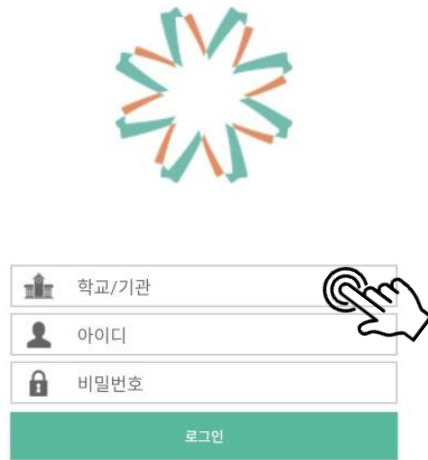

# 통합인증 로그인 (아이폰)

상단의 학교/기관을 터치하시고, DSC를 입력하시면 DSC공유대학을 선택 가능합니다.

# 통합인증 로그인 (아이폰)

소속 대학을 터치하시면 통합인증 로그인 창으로 전환되므로,  
본 소속 대학 포털(통합정보시스템) 학번/비밀번호를 기입하여 로그인 하시면 됩니다.

# 통합인증 로그인 (안드로이드)

상단의 학교/기관을 터치하시고, DSC를 입력하시면 DSC공유대학을 선택 가능합니다.

선택 시, DSC 공유대학 로그인 화면으로 전환됩니다.