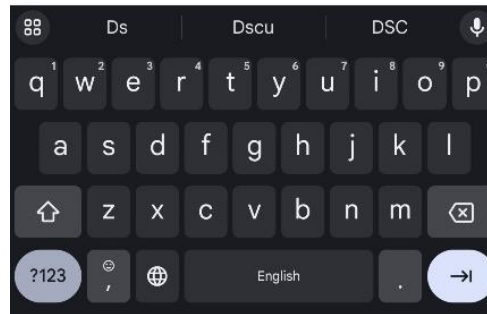

통합인증 로그인 (안드로이드)

상단의 학교/기관을 터치하시고, DSC를 입력하시면 DSC공유대학을 선택 가능합니다.

선택 시, DSC 공유대학 로그인 화면으로 전환됩니다.