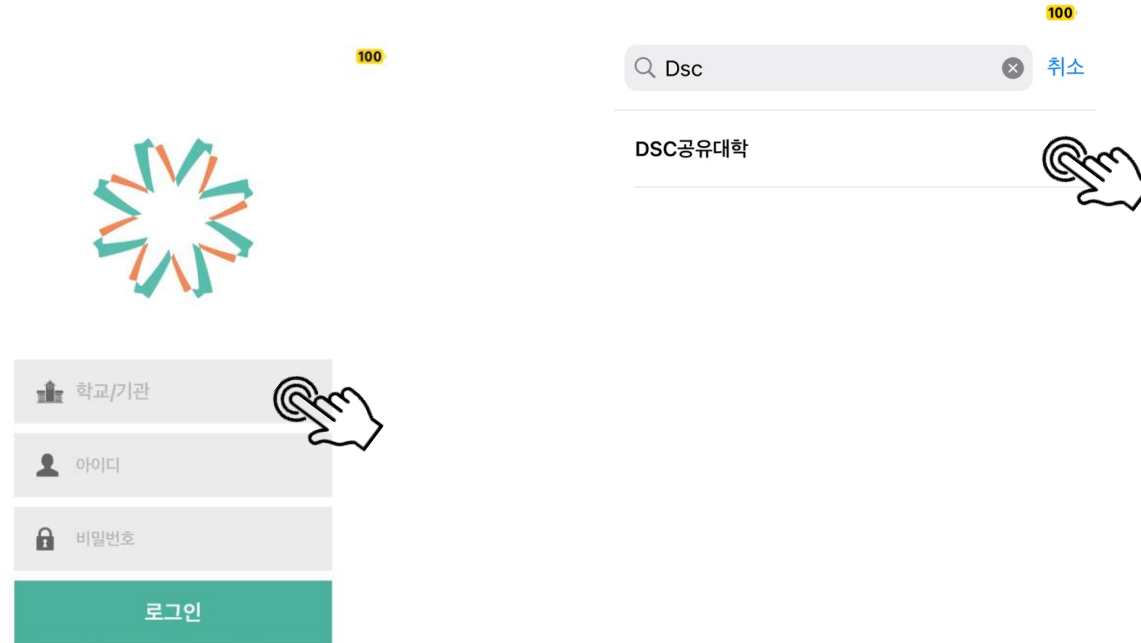

# 코스모스 앱 설치

App Store / Play Store에서 “코스모스”를 설치해주세요.

# 통합인증 로그인 (아이폰)

상단의 학교/기관을 터치하시고, DSC를 입력하시면 DSC공유대학을 선택 가능합니다.

# 통합인증 로그인 (아이폰)

소속 대학을 터치하시면 통합인증 로그인 창으로 전환되므로,  
본 소속 대학 포털(통합정보시스템) 학번/비밀번호를 기입하여 로그인 하시면 됩니다.